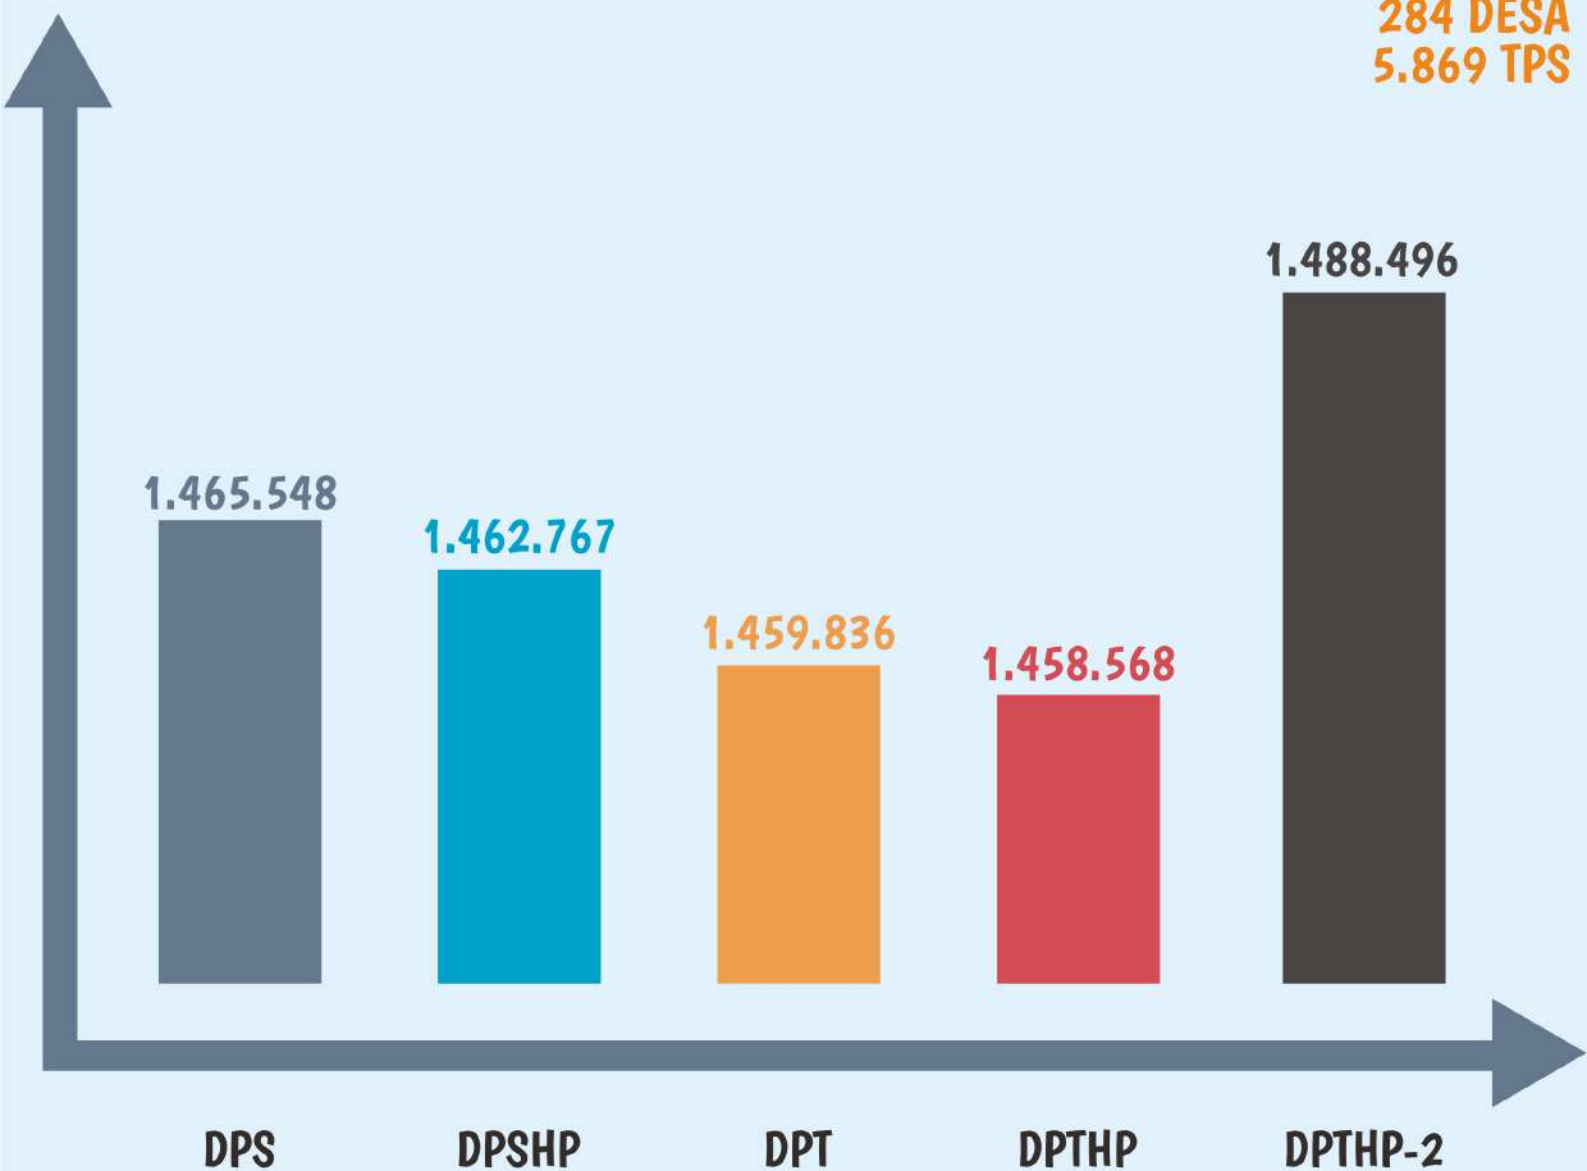

3 KURSI

PARTAI
AMANAT NASIONAL

3 KURSI

PARTAI DEMOKRAT

REKAP CALON TERPILIH ANGGOTA DEWAN PERWAKILAN RAKYAT DAERAH KABUPATEN CILACAP PEMILIHAN UMUM TAHUN 2019

UMUR

iNFOGRAFIS

PROSES DATA PEMILIH
PEMILU 2019 DI KABUPATEN CILACAP

24 KECAMATAN
284 DESA
5.869 TPS

**REKAPITULASI HASIL PENGHITUNGAN PEROLEHAN SUARA
CALON ANGGOTA DEWAN PERWAKILAN DAERAH
PEMILIHAN UMUM TAHUN 2019**

PROVINSI JAWA TENGAH

87.718

ABDUL KHOLIK,
SH., M.Si.

21.365