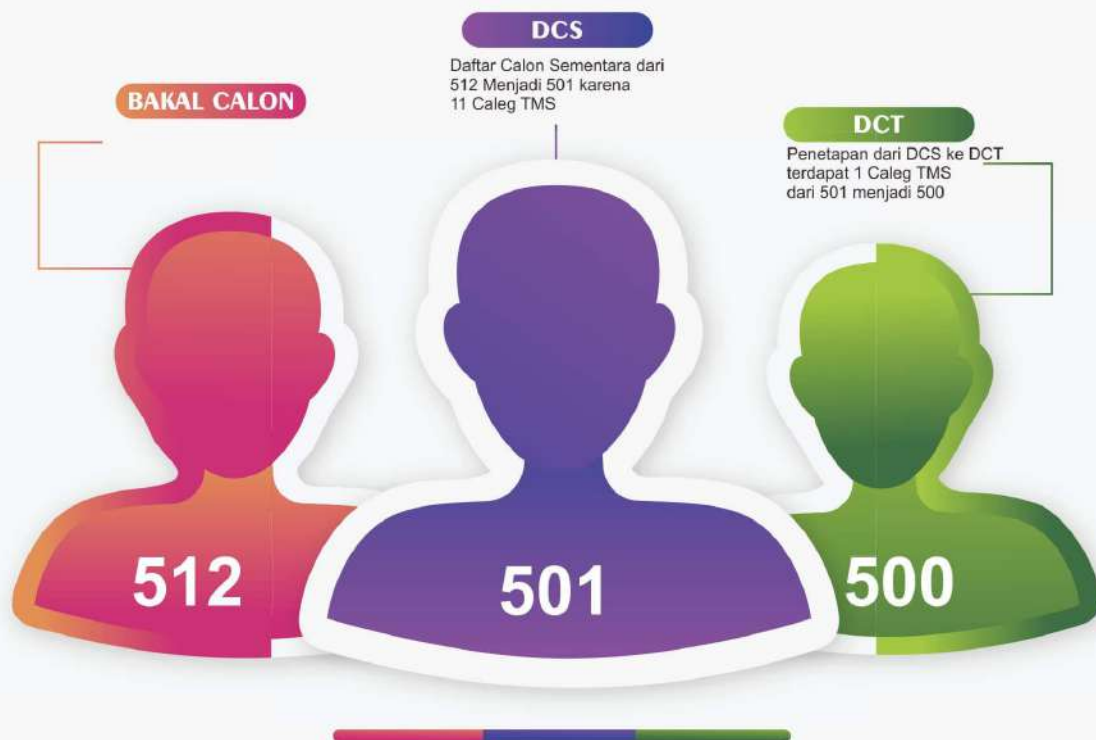

3 KURSI

PARTAI
AMANAT NASIONAL

3 KURSI

PARTAI DEMOKRAT

REKAP CALON TERPILIH ANGGOTA DEWAN PERWAKILAN RAKYAT DAERAH KABUPATEN CILACAP PEMILIHAN UMUM TAHUN 2019

UMUR

iNFOGRAFIS

PROSES DATA PEMILIH
PEMILU 2019 DI KABUPATEN CILACAP