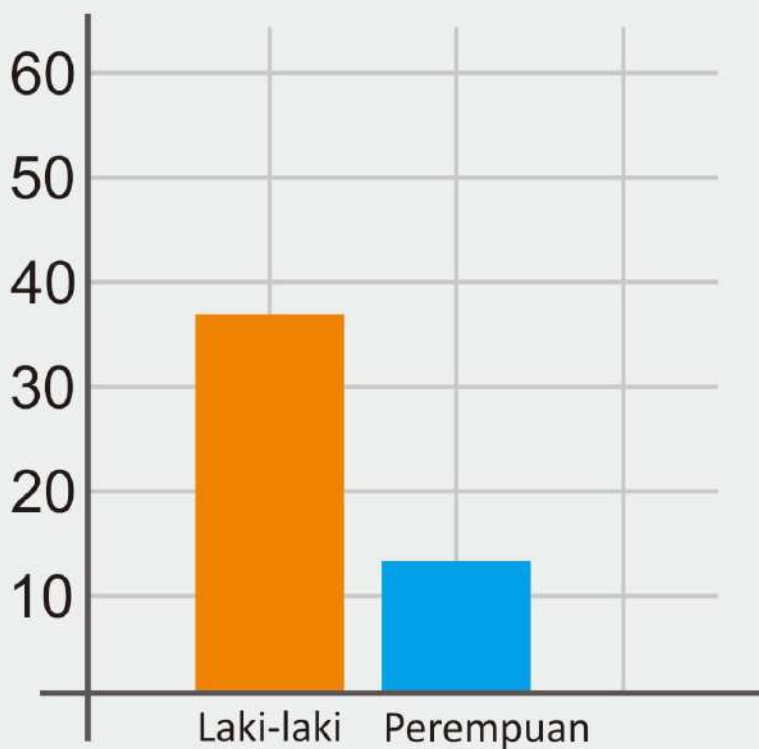

JUMLAH CALON TERPILIH ANGGOTA DEWAN PERWAKILAN RAKYAT DAERAH KABUPATEN CILACAP PEMILIHAN UMUM TAHUN 2019

37 Laki-laki

13 Perempuan

50 Jumlah Calon Terpilih Anggota DPRD

**JUMLAH CALON TERPILIH
ANGGOTA DEWAN PERWAKILAN RAKYAT DAERAH KABUPATEN CILACAP
PEMILIHAN UMUM TAHUN 2019**