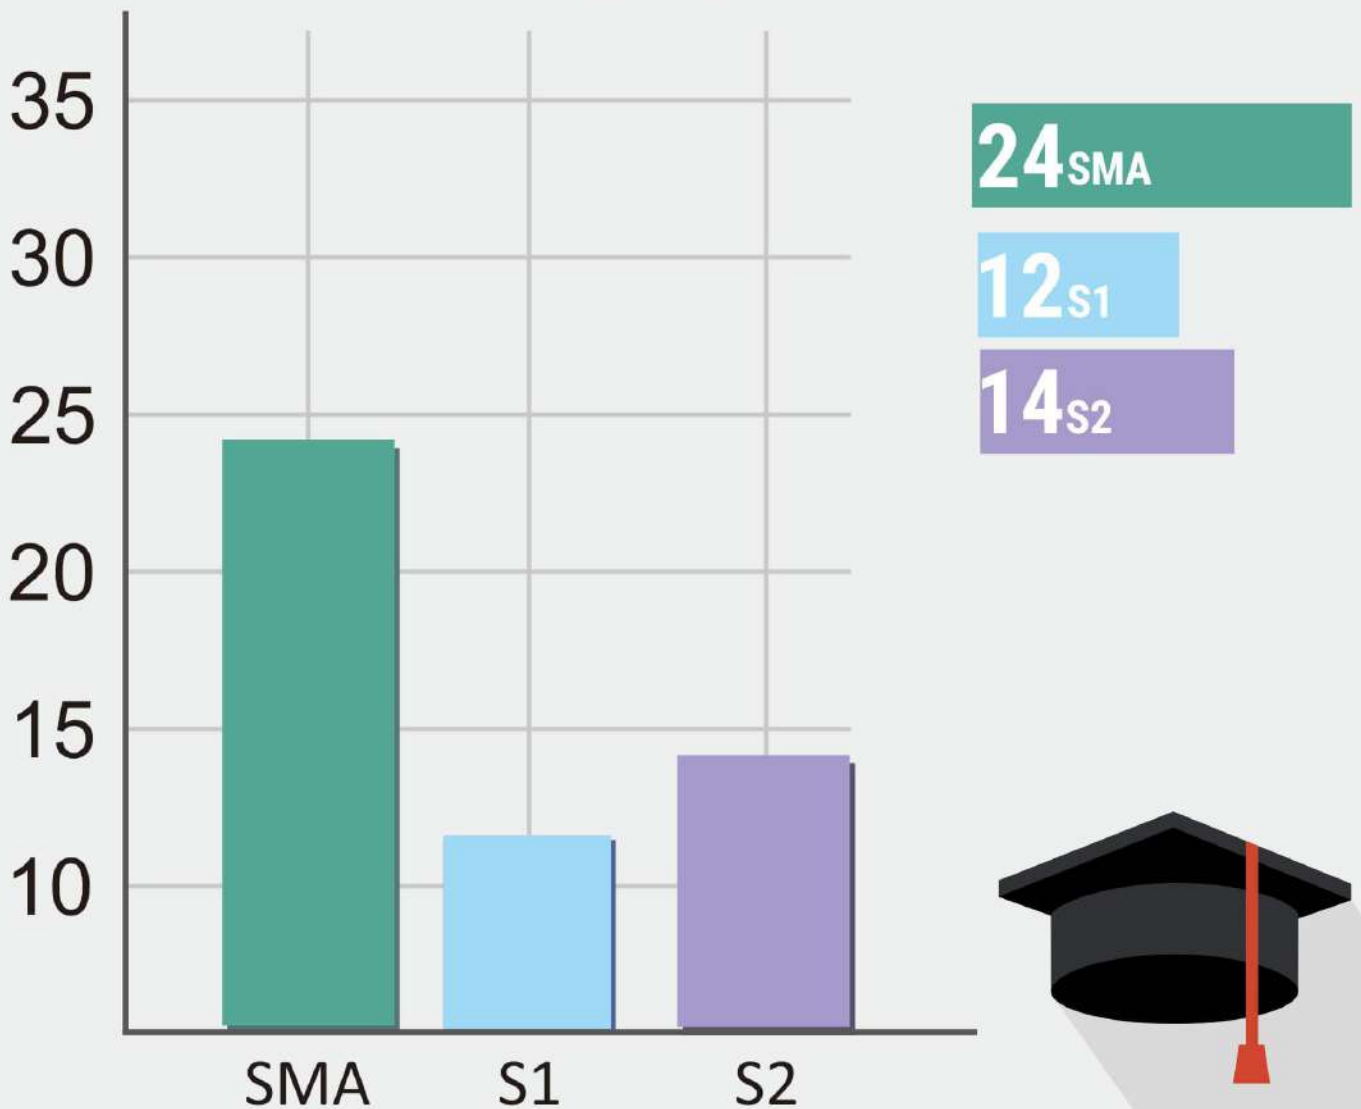

**REKAP CALON TERPILIH
ANGGOTA DEWAN PERWAKILAN RAKYAT DAERAH KABUPATEN CILACAP
PEMILIHAN UMUM TAHUN 2019**

PENDIDIKAN

8 KURSI

PARTAI
KEBANGKITAN
BANGSA

6 KURSI

PARTAI
GERAKAN INDONESIA
RAYA

10 KURSI

PARTAI
PDI PERJUANGAN