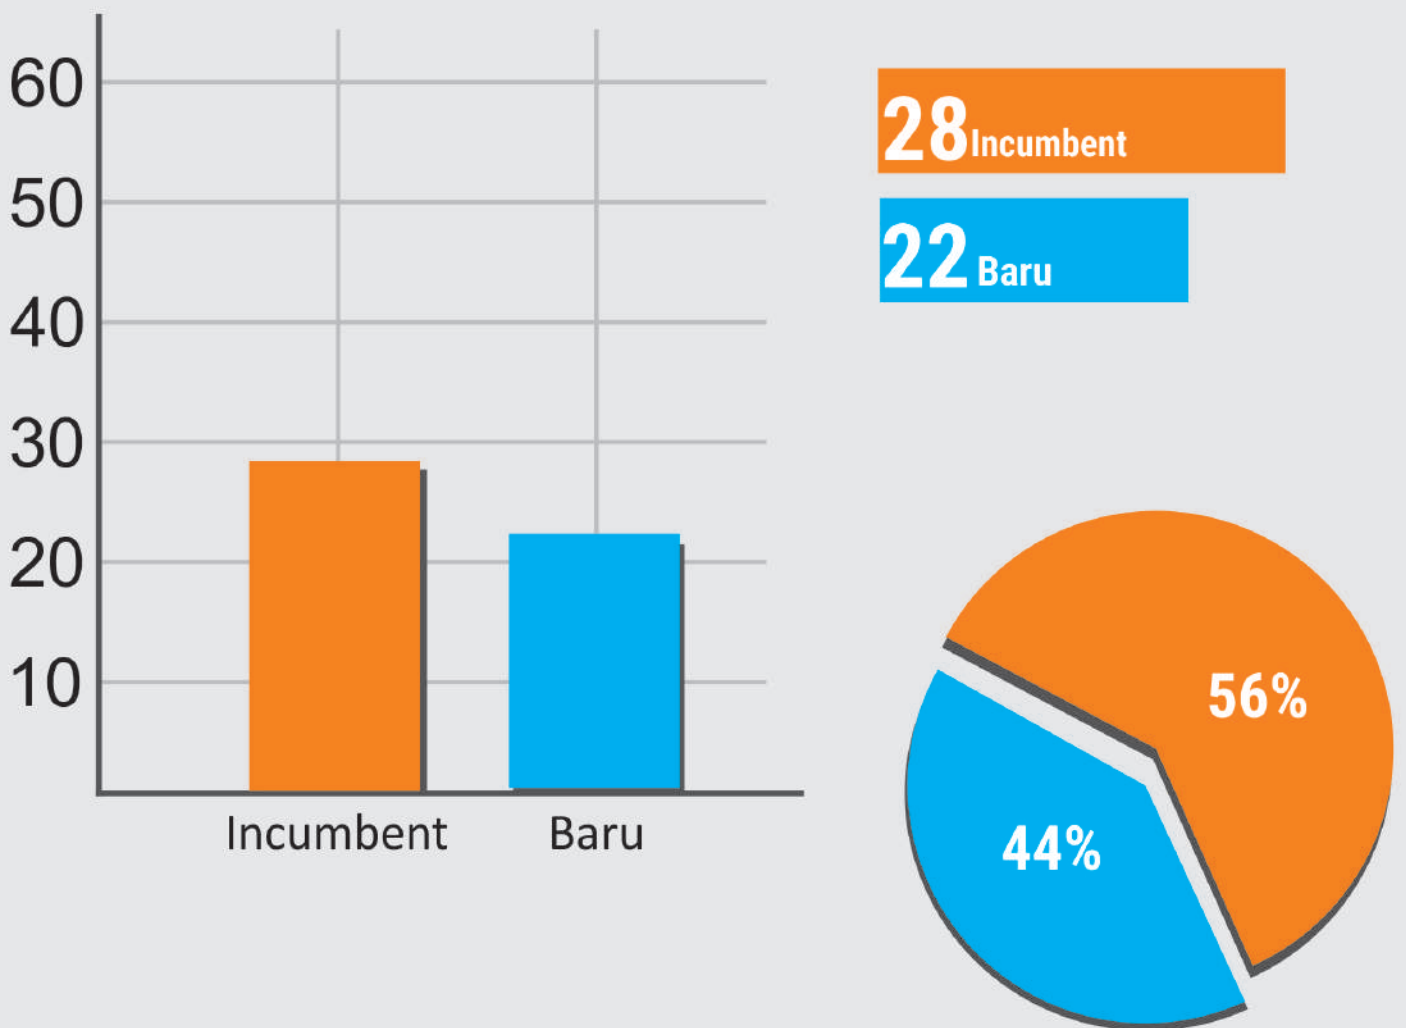

**JUMLAH CALON TERPILIH
ANGGOTA DEWAN PERWAKILAN RAKYAT DAERAH KABUPATEN CILACAP
PEMILIHAN UMUM TAHUN 2019**

INCUMBENT / BARU