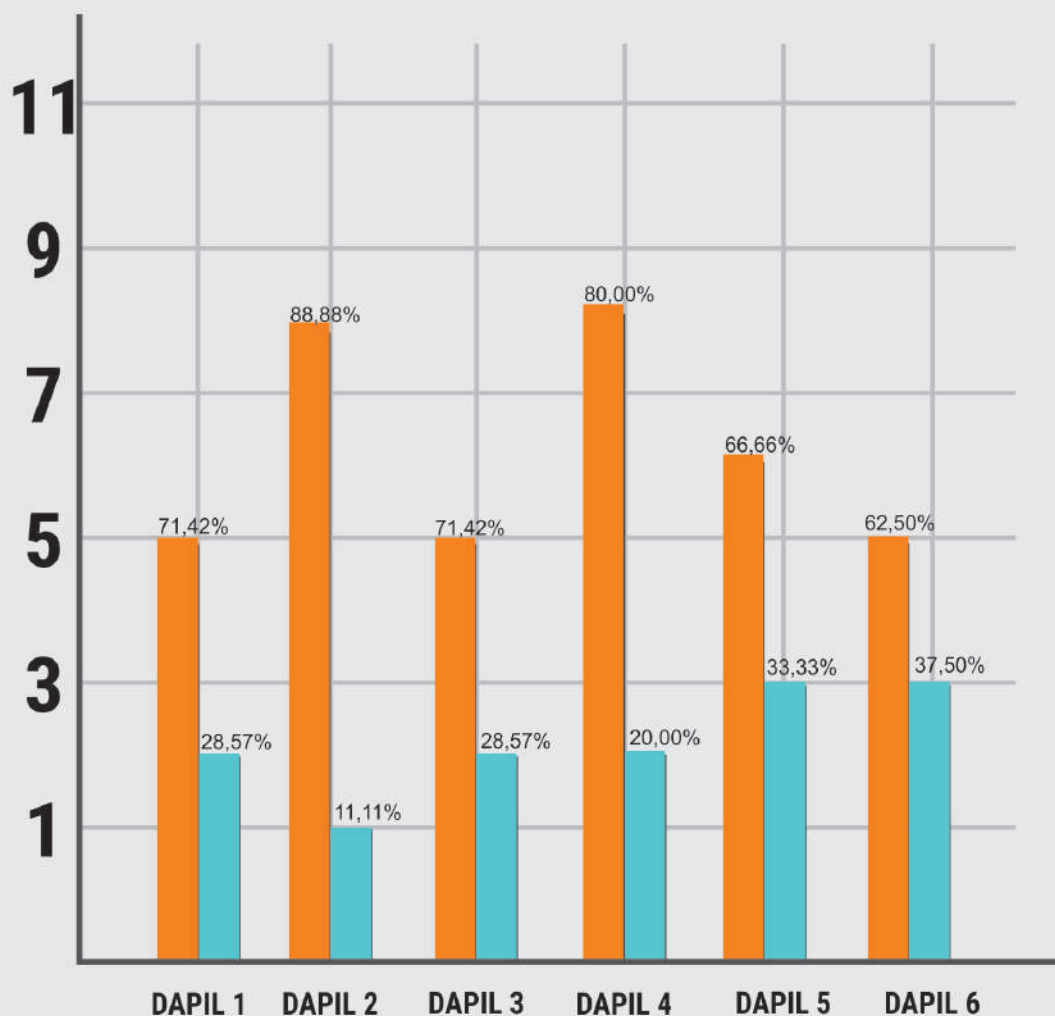

JUMLAH CALON TERPILIH ANGGOTA DEWAN PERWAKILAN RAKYAT DAERAH KABUPATEN CILACAP PEMILIHAN UMUM TAHUN 2019

37 Laki-laki

13 Perempuan

50 Jumlah Calon Terpilih Anggota DPRD

**JUMLAH CALON TERPILIH
ANGGOTA DEWAN PERWAKILAN RAKYAT DAERAH KABUPATEN CILACAP
PEMILIHAN UMUM TAHUN 2019**

INCUMBENT / BARU

JUMLAH CALON TERPILIH ANGGOTA DEWAN PERWAKILAN RAKYAT DAERAH KABUPATEN CILACAP PEMILIHAN UMUM TAHUN 2019

JENIS KELAMIN

37 Laki-laki

13 Perempuan

50 Jumlah Calon Terpilih Anggota DPRD

REKAP CALON TERPILIH ANGGOTA DEWAN PERWAKILAN RAKYAT DAERAH KABUPATEN CILACAP PEMILIHAN UMUM TAHUN 2019

JENIS KELAMIN DALAM DAPIL

DAPIL 1	5 LAKI-LAKI	2 PEREMPUAN
DAPIL 2	8 LAKI-LAKI	1 PEREMPUAN
DAPIL 3	5 LAKI-LAKI	2 PEREMPUAN
DAPIL 4	8 LAKI-LAKI	2 PEREMPUAN
DAPIL 5	6 LAKI-LAKI	3 PEREMPUAN
DAPIL 6	5 LAKI-LAKI	3 PEREMPUAN
TOTAL	37 LAKI-LAKI	13 PEREMPUAN