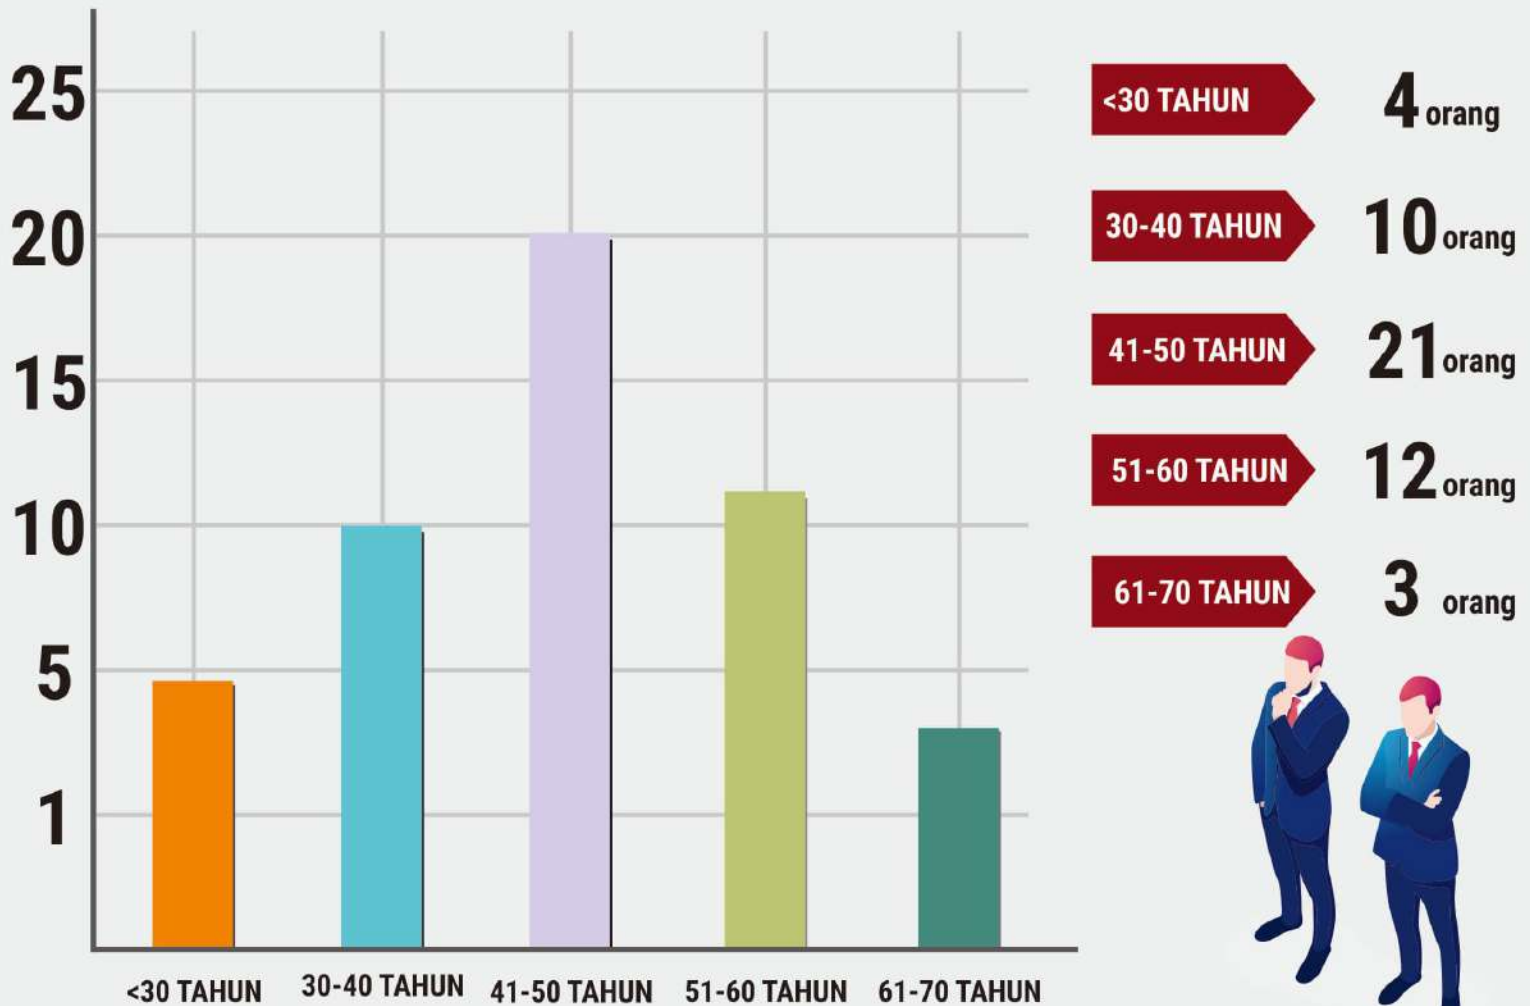

3 KURSI

PARTAI
AMANAT NASIONAL

3 KURSI

PARTAI DEMOKRAT

REKAP CALON TERPILIH ANGGOTA DEWAN PERWAKILAN RAKYAT DAERAH KABUPATEN CILACAP PEMILIHAN UMUM TAHUN 2019

UMUR

iNFOGRAFIS

PROSES DATA PEMILIH
PEMILU 2019 DI KABUPATEN CILACAP