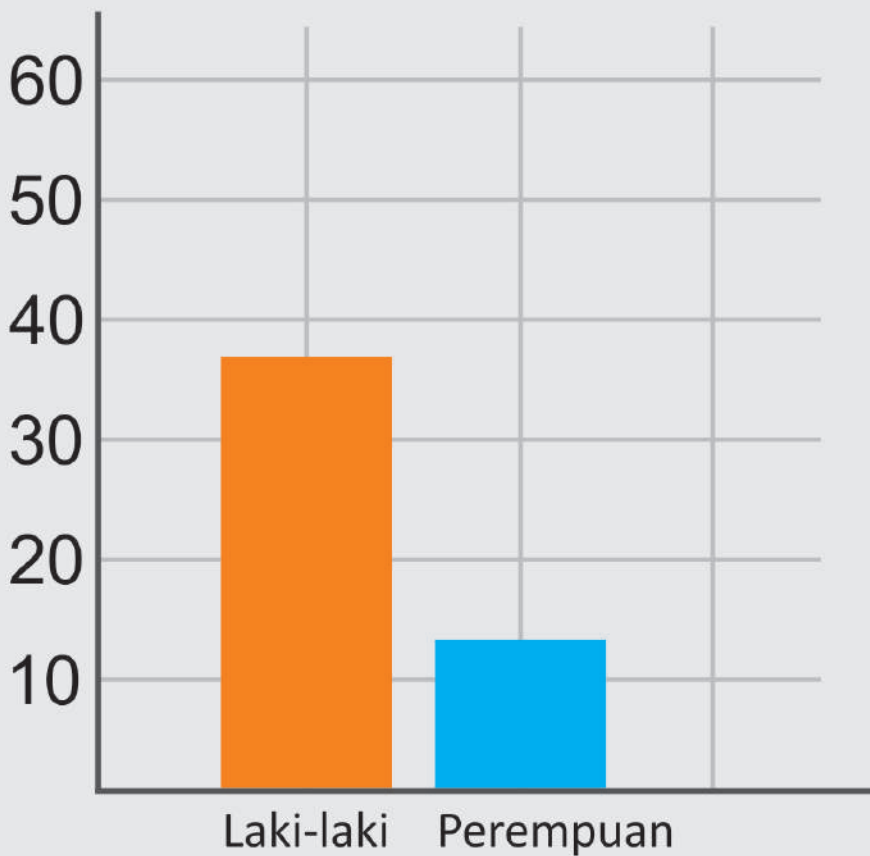

JUMLAH CALON TERPILIH ANGGOTA DEWAN PERWAKILAN RAKYAT DAERAH KABUPATEN CILACAP PEMILIHAN UMUM TAHUN 2019

37 Laki-laki

13 Perempuan

50 Jumlah Calon Terpilih Anggota DPRD

**JUMLAH CALON TERPILIH
ANGGOTA DEWAN PERWAKILAN RAKYAT DAERAH KABUPATEN CILACAP
PEMILIHAN UMUM TAHUN 2019**

INCUMBENT / BARU

JUMLAH CALON TERPILIH ANGGOTA DEWAN PERWAKILAN RAKYAT DAERAH KABUPATEN CILACAP PEMILIHAN UMUM TAHUN 2019

JENIS KELAMIN

37 Laki-laki

13 Perempuan

50 Jumlah Calon Terpilih Anggota DPRD

REKAP CALON TERPILIH ANGGOTA DEWAN PERWAKILAN RAKYAT DAERAH KABUPATEN CILACAP PEMILIHAN UMUM TAHUN 2019