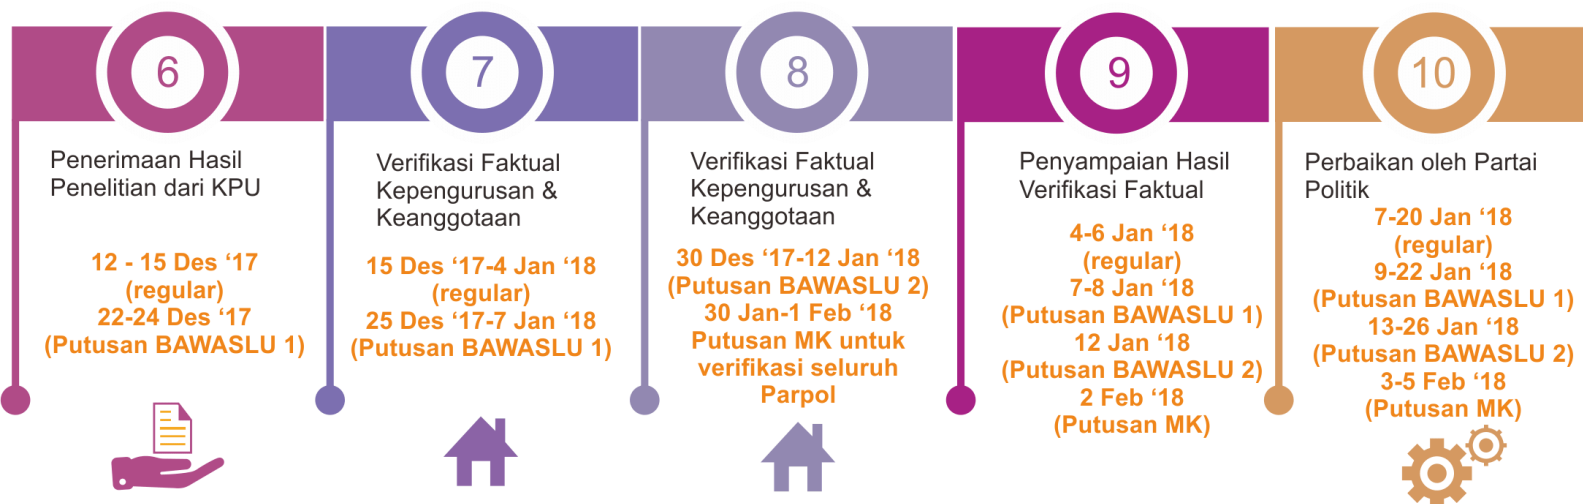

**Kampanye Di
Media Sosial**

23 Sept '18-
13 April '19

**Debat Paslon
Pilpres**

21 Mar '19-
13 April '19

**kegiatan lain yang
Tidak melanggar UU**

21 Mar '19-
13 April '19

REKAP BAKAL CALON ANGGOTA DPRD KAB CILACAP